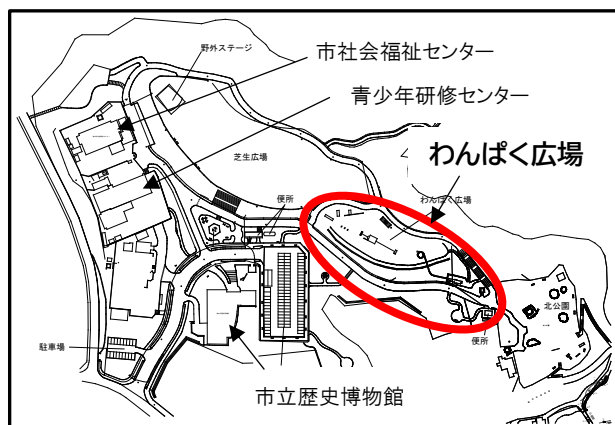

亀山公園大型複合遊具のリニューアルについて

本年度、公園施設長寿命化事業として整備を進めてきました、亀山公園のローラースライダーを含めた大型複合遊具のリニューアル工事が完成し、3月29日(金)にリニューアルオープンします。

リニューアルオープンにあたっては、当日の午前10時より竣工式を開催しテープカットや園児の皆さんによる歌の披露を行い、式典後の11時に一般公開を行います。

なお、竣工式及び更新遊具の詳細は以下のとおりです。

1. 亀山公園大型複合遊具リニューアル竣工式

- 開催日時：令和6年3月29日(金) 午前10時～
- 開催場所：亀山公園わんぱく広場内(亀山市若山町地内)
  ※雨天時は、亀山市社会福祉センター3階集会室で開催
- 内 容：テープカット、園児による歌の披露 等

2. リニューアル遊具の一般開放

- 開放日時：令和6年3月29日(金) 午前11時(竣工式終了後)

3. リニューアル遊具の概要

わんぱく広場内において、児童用大型複合遊具やローラースライダー、インクルーシブ機能を有した幼児用複合遊具、3歳未満児用遊具広場、インクルーシブに特化したブランコや回転遊具を設置しました。

◆整備箇所